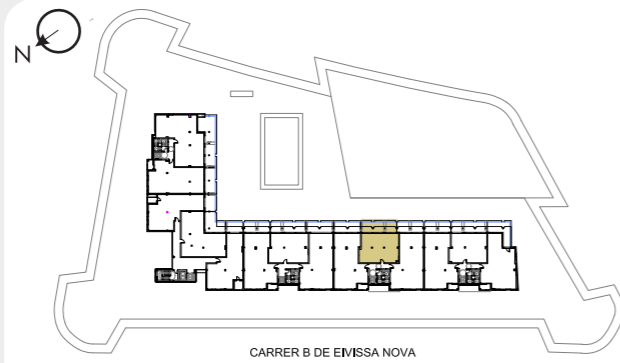

**THE WHITE ANGEL**  
STYLISH APARTMENTS • IBIZA

THE SPIRIT OF STYLE

Escalera/stairway: 4  
Planta/floor: 2  
Puerta/door: B  
Vivienda/home: 2 Habitaciones / rooms

**SUPERFICIES / SURFACES:**

Comedor-Estar-Cocina:	27,40 m <sup>2</sup>
Distribuidor:	1,66 m <sup>2</sup>
Baño 1:	5,29 m <sup>2</sup>
Baño 2:	3,83 m <sup>2</sup>
Dormitorio 1:	11,56 m <sup>2</sup>
Dormitorio 2:	10,50 m <sup>2</sup>

**SUP. UTIL VIVIENDA:** 60,24 m<sup>2</sup>

Terraza 1: 20,54 m<sup>2</sup>

**SUP. CONST. VIVIENDA:** 68,73 m<sup>2</sup>

**SUP. TOTAL TERRAZAS:** 20,54 m<sup>2</sup>

- 1  Puertas interiores con bisagra oculta y manetas de diseño  
Interior doors with hidden hinges and design handles
- 2  **PORCELANOSA**  
Pavimentos - Interior y terrazas  
Loft Caliza multiformato de Porcelanosa  
Flooring - Interior and Terraces  
Model Loft Limestone Multiformat from Porcelanosa
- 3  Cocina  
Grifo Dornbracht Serie Lot  
Kitchen  
Dornbracht Tap Series "Lot" 
- 4  Baños  
Grifo Dornbracht Serie Imo  
Bathrooms  
Dornbracht Tap Series "Imo" 
- 5  **PORCELANOSA**  
Baños - inodoro y bidé suspendido essence C de Noken  
Bathrooms - suspended toilet and bidet Essence C Noken
- 6  Electricidad- Mecanismos de Giro serie  
Spirit Glass White / Pure White Glossy  
Electrical - Gira mechanisms Series "Spirit"  
Glass White / Pure White Glossy **GIRA**
- 7  **Miele**  
Cocina electrodomesticos Miele  
Kitchen Miele appliances
- 8  **SILESTONE**  
Cocina  
Encimera de Silestone Zeus Extreme  
Kitchen  
Silestone worktop "Zeus Extreme"
- 9  Baño principal - conjunto  
bañera Dornbracht serie  
IMO y mueble de diseño  
Bathroom En-suite  
Dornbracht serie IMO and  
designer unit 