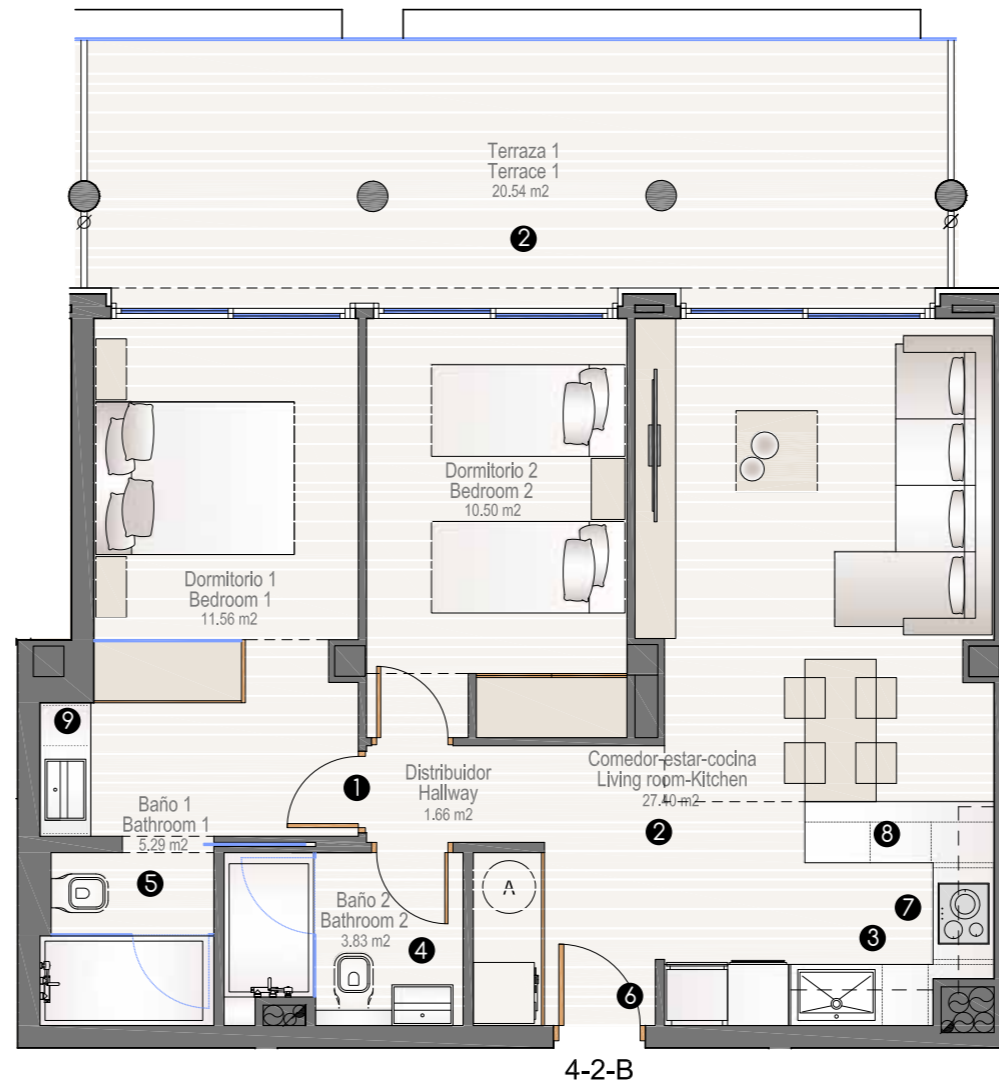

**THE WHITE ANGEL**  
STYLISH APARTMENTS • IBIZA

THE SPIRIT OF STYLE

Escalera/stairway: 4  
Planta/floor: 2  
Puerta/door: B  
Vivienda/home: 2 Habitaciones / rooms

**SUPERFICIES / SURFACES:**

Comedor-Estar-Cocina:	27,40 m <sup>2</sup>
Distribuidor:	1,66 m <sup>2</sup>
Baño 1:	5,29 m <sup>2</sup>
Baño 2:	3,83 m <sup>2</sup>
Dormitorio 1:	11,56 m <sup>2</sup>
Dormitorio 2:	10,50 m <sup>2</sup>

**SUP. UTIL VIVIENDA:** 60,24 m<sup>2</sup>

Terraza 1: 20,54 m<sup>2</sup>

**SUP. CONST. VIVIENDA:** 68,73 m<sup>2</sup>

**SUP. TOTAL TERRAZAS:** 20,54 m<sup>2</sup>

- 1  Puertas interiores con bisagra oculta y manetas de diseño  
Interior doors with hidden hinges and design handles
- 2  **PORCELANOSA**  
Pavimentos - Interior y terrazas  
Loft Caliza multiformato de Porcelanosa  
Flooring - Interior and Terraces  
Model Loft Limestone Multiformat from Porcelanosa
- 3  Cocina  
Grifo Dornbracht Serie Lot  
Kitchen  
Dornbracht Tap Series "Lot" 
- 4  Baños  
Grifo Dornbracht Serie Imo  
Bathrooms  
Dornbracht Tap Series "Imo" 
- 5  **PORCELANOSA**  
Baños - inodoro y bidé suspendido essence C de Noken  
Bathrooms - suspended toilet and bidet Essence C Noken
- 6  Electricidad- Mecanismos de Giro serie  
Spirit Glass White / Pure White Glossy  
Electrical - Gira mechanisms Series "Spirit"  
Glass White / Pure White Glossy **GIRA**
- 7  **Miele**  
Cocina electrodomesticos Miele  
Kitchen Miele appliances
- 8  **SILESTONE**  
Cocina  
Encimera de Silestone Zeus Extreme  
Kitchen  
Silestone worktop "Zeus Extreme"
- 9  Baño principal - conjunto  
bañera Dornbracht serie  
IMO y mueble de diseño  
Bathroom En-suite  
Dornbracht serie IMO and  
designer unit 